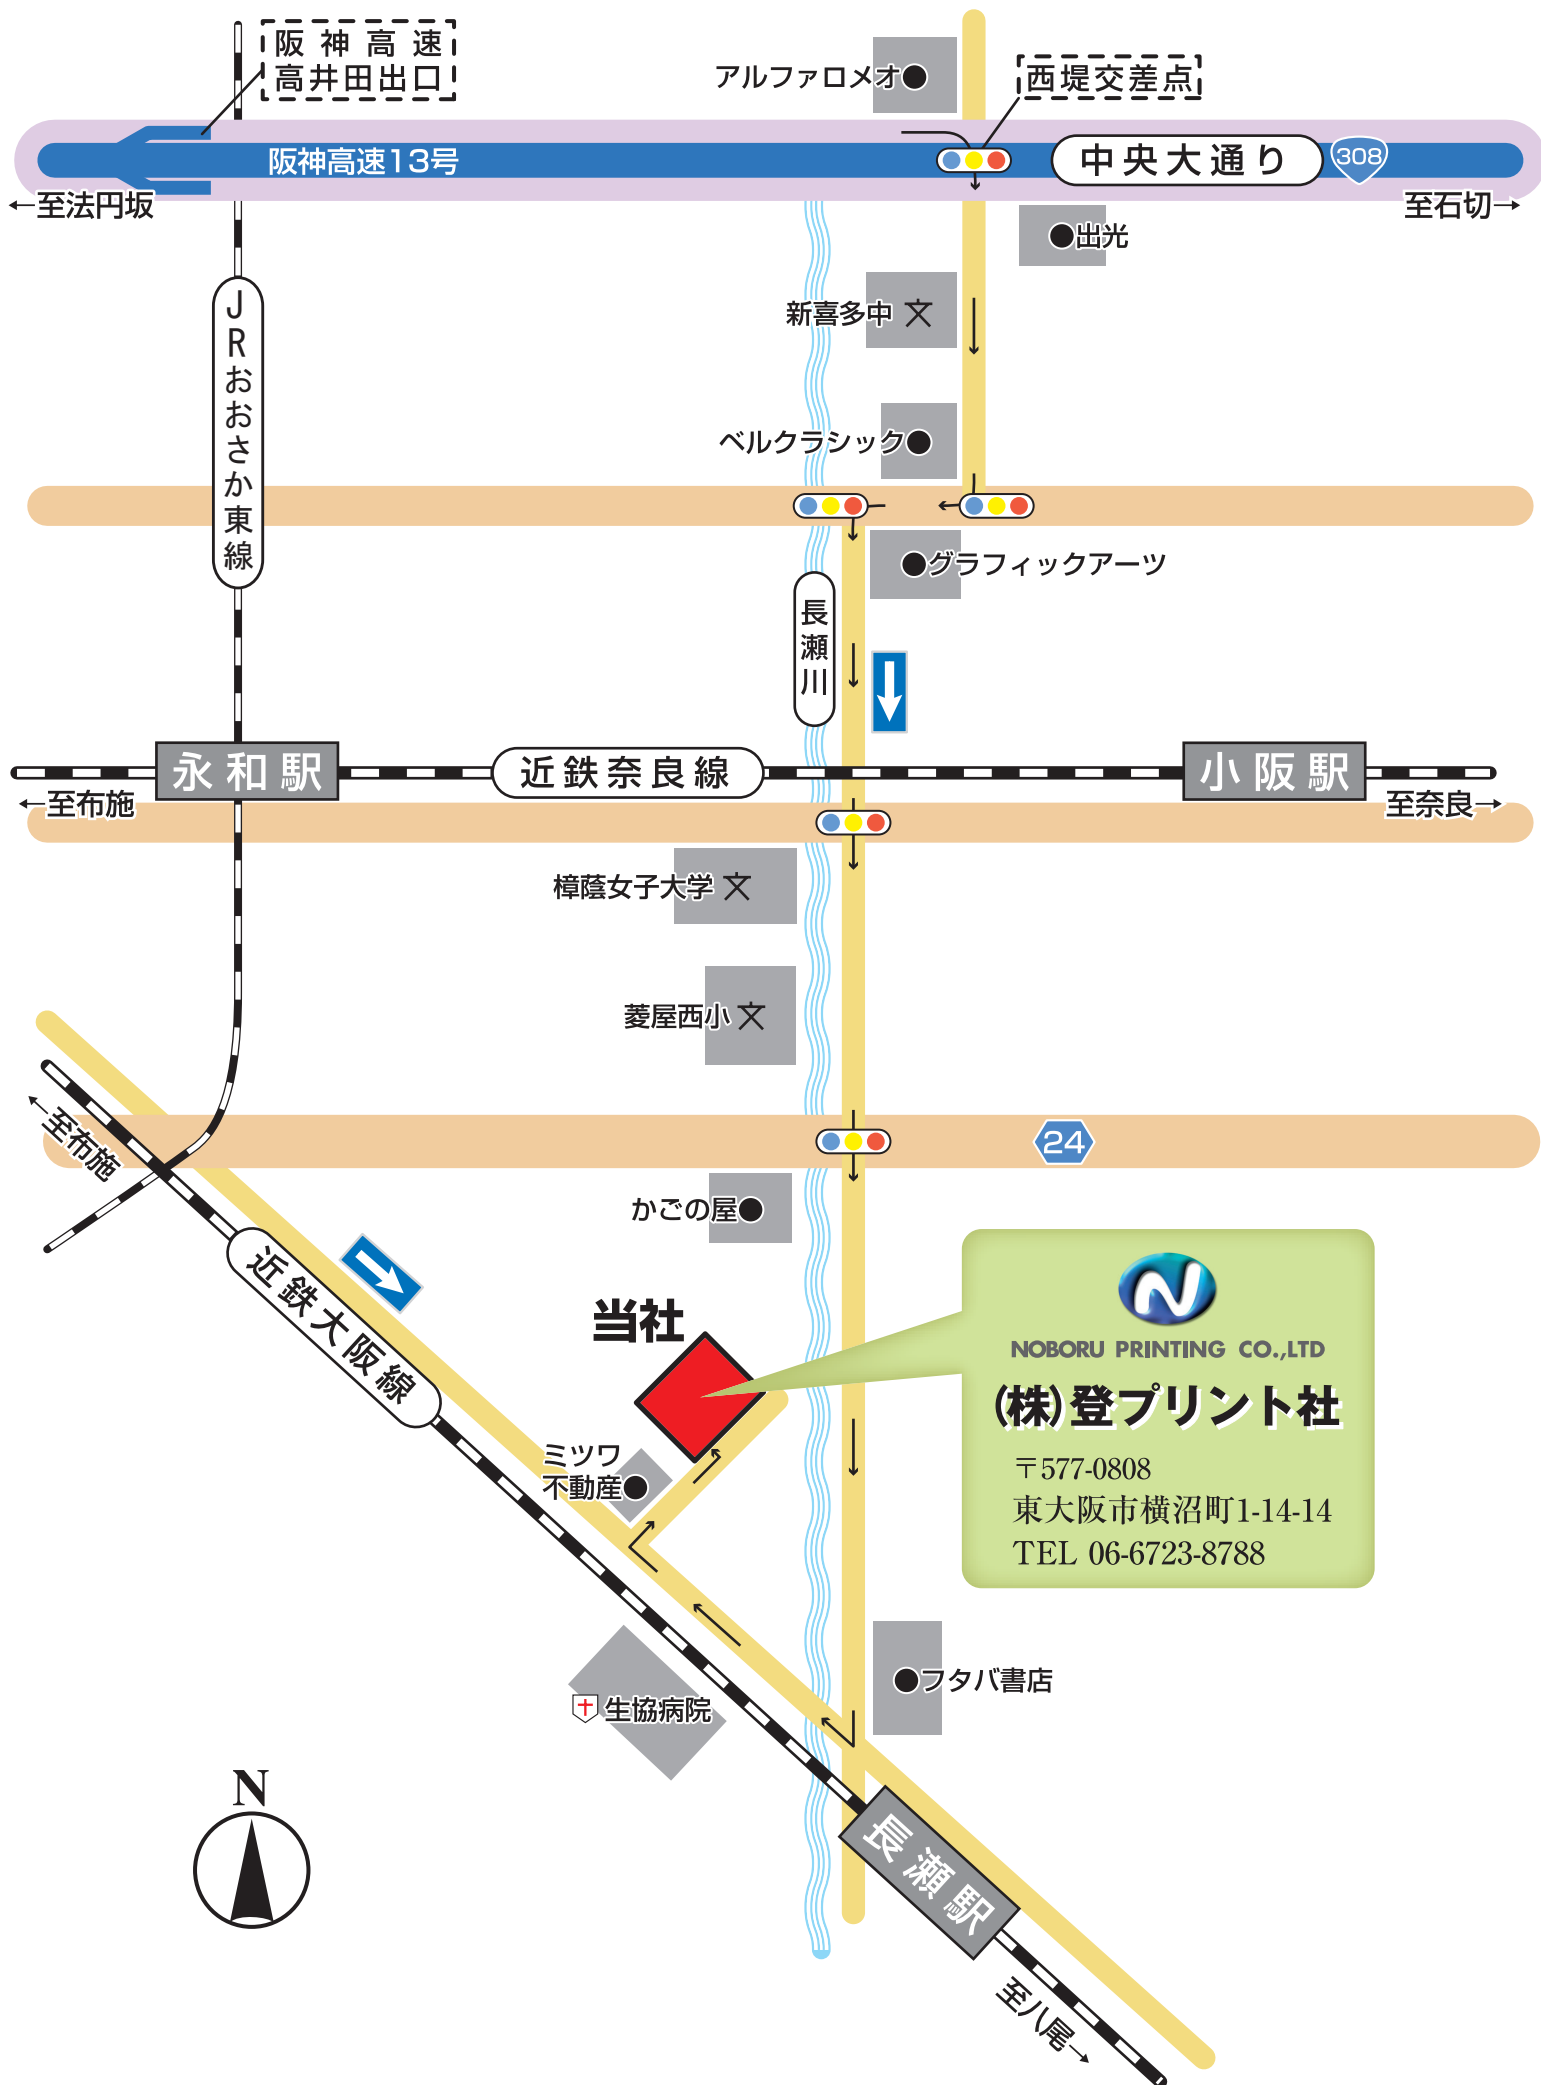

中央大通りからの抜け道MAP

NOBORU PRINTING CO.,LTD
(株)登プリント社
〒577-0808
東大阪市横沼町1-14-14
TEL 06-6723-8788