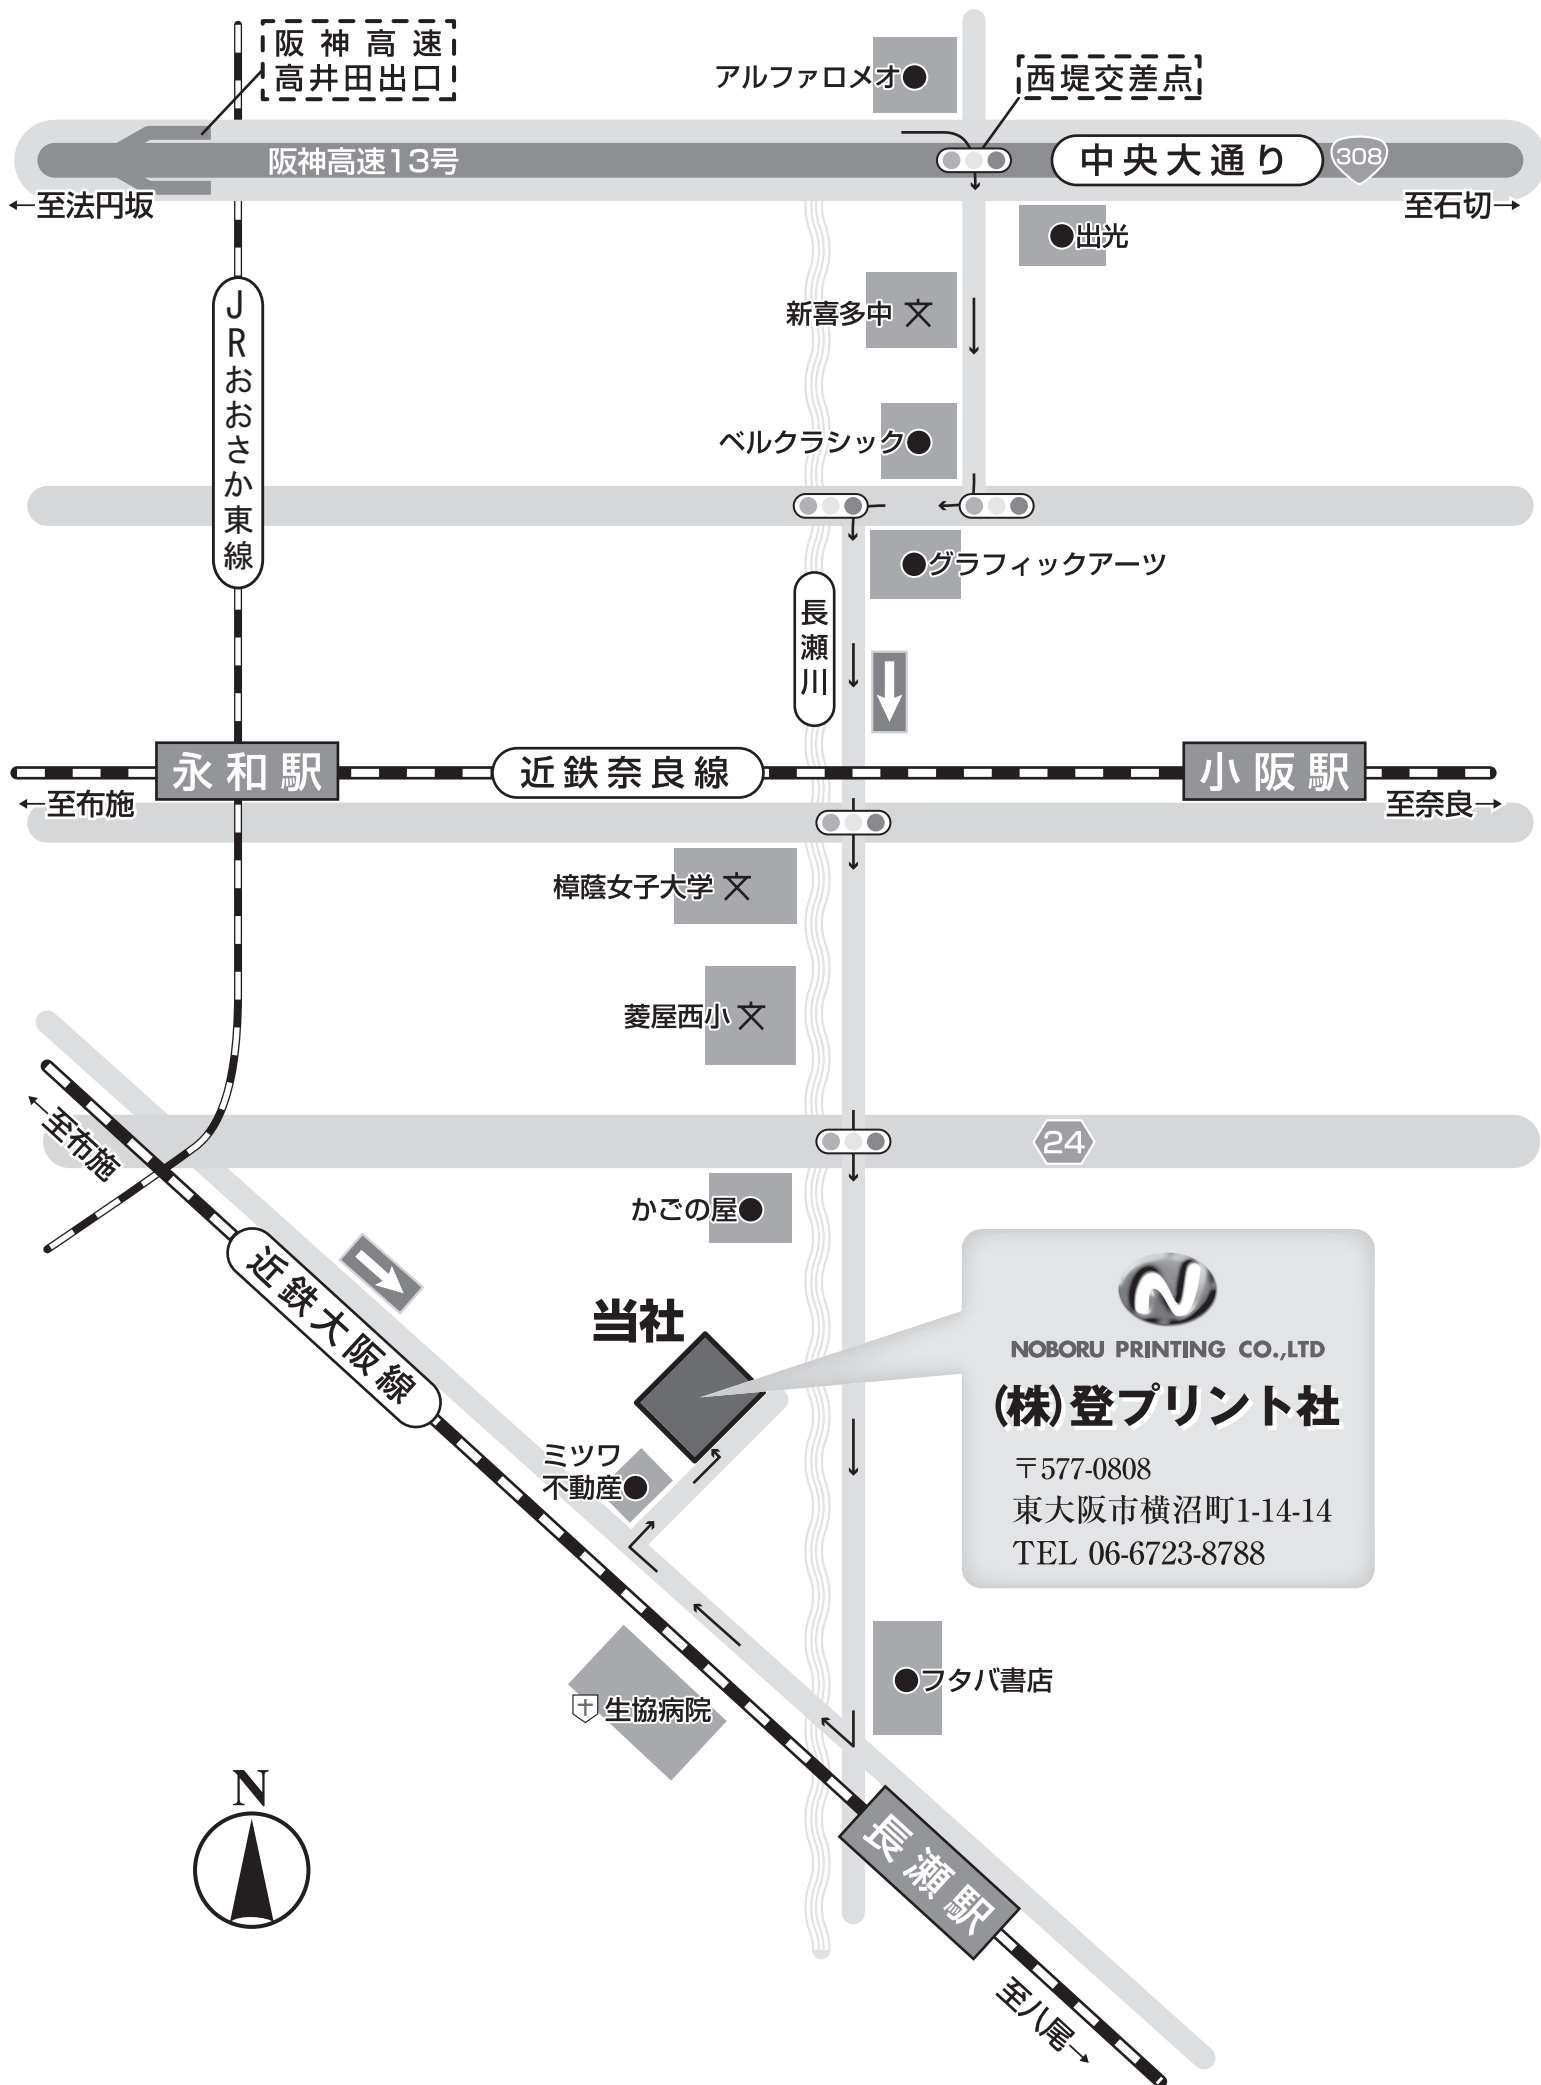

中央大通りからの抜け道MAP

NOBORU PRINTING CO.,LTD
(株)登プリント社
〒577-0808
東大阪市横沼町1-14-14
TEL 06-6723-8788